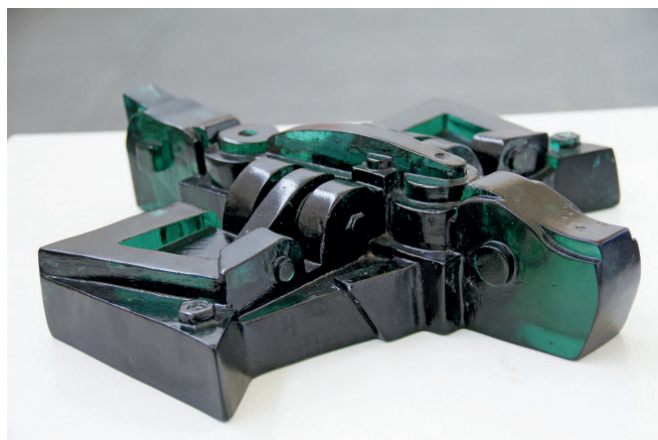

清华美术学院 2014 届毕业生毕业作品展

1. 天边那朵云
作者：郑晓辉（硕士）
2. 山海经之文瑶鱼
作者：郭力（硕士）
3. 新文玩——
当代文人生活器物的设计
作者：李猛（硕士）
4. 黑匣子
作者：韩立群（本科）

- 1. 灵雀供樱 作者：郝赛（硕士）
- 2. 沉·茶器皿 作者：杨丽（硕士）
- 3. 距离二 作者：潘亚冉（本科）
- 4. 备扣袋传说 作者：杨柳伊（本科）

1. 解散的集会 作者：黑俊颖（硕士）
2. 那年秋天 作者：徐毅（本科）
3. 狗狗的肖像 作者：连培伟（本科）