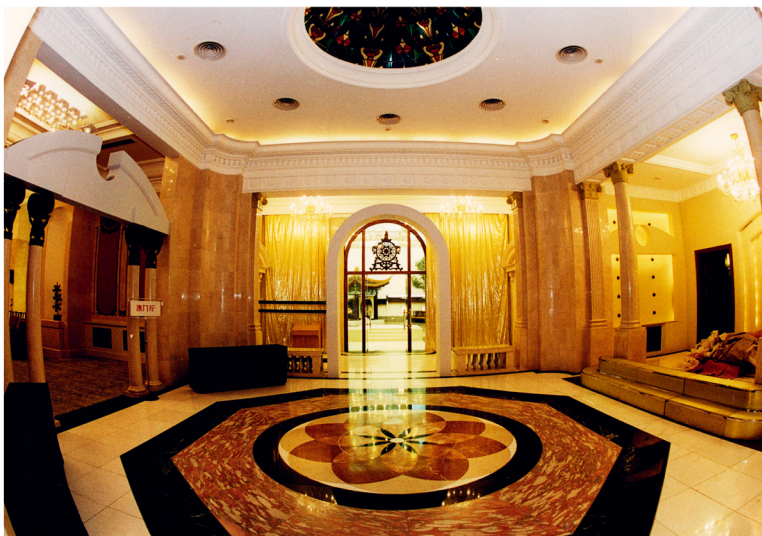

建筑学院精心设计人民大会堂澳门厅

1994年11月，清华大学建筑学院王伟钰教授带领团队承担了人民大会堂澳门厅的设计工作。她们匠心独运，精心构思，设计方案将中国传统风格和现代风格完美融合，被赞叹为“它的明快、漂亮怎样评价都不过分”。

▲人民大会堂澳门厅荣获1995年首届新西兰羊毛局室内设计大奖赛大奖。

▲ 澳门厅设计图

▲ 澳门厅过厅

▲ 澳门厅的四季厅