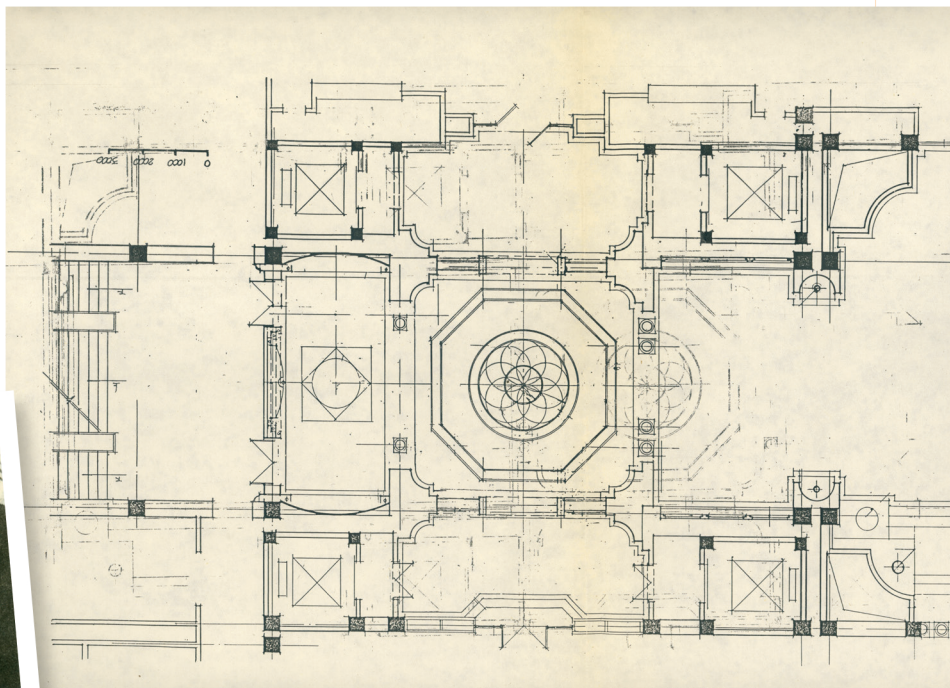

建筑学院精心设计人民大会堂澳门厅

1994年11月，清华大学建筑学院王伟钰教授带领团队承担了人民大会堂澳门厅的设计工作。她们匠心独运，精心构思，设计方案将中国传统风格和现代风格完美融合，被赞叹为“它的明快、漂亮怎样评价都不过分”。

▲人民大会堂澳门厅荣获1995年首届新西兰羊毛局室内设计大奖赛大奖。

▲ 澳门厅设计图

▲ 澳门厅过厅

▲ 澳门厅的四季厅